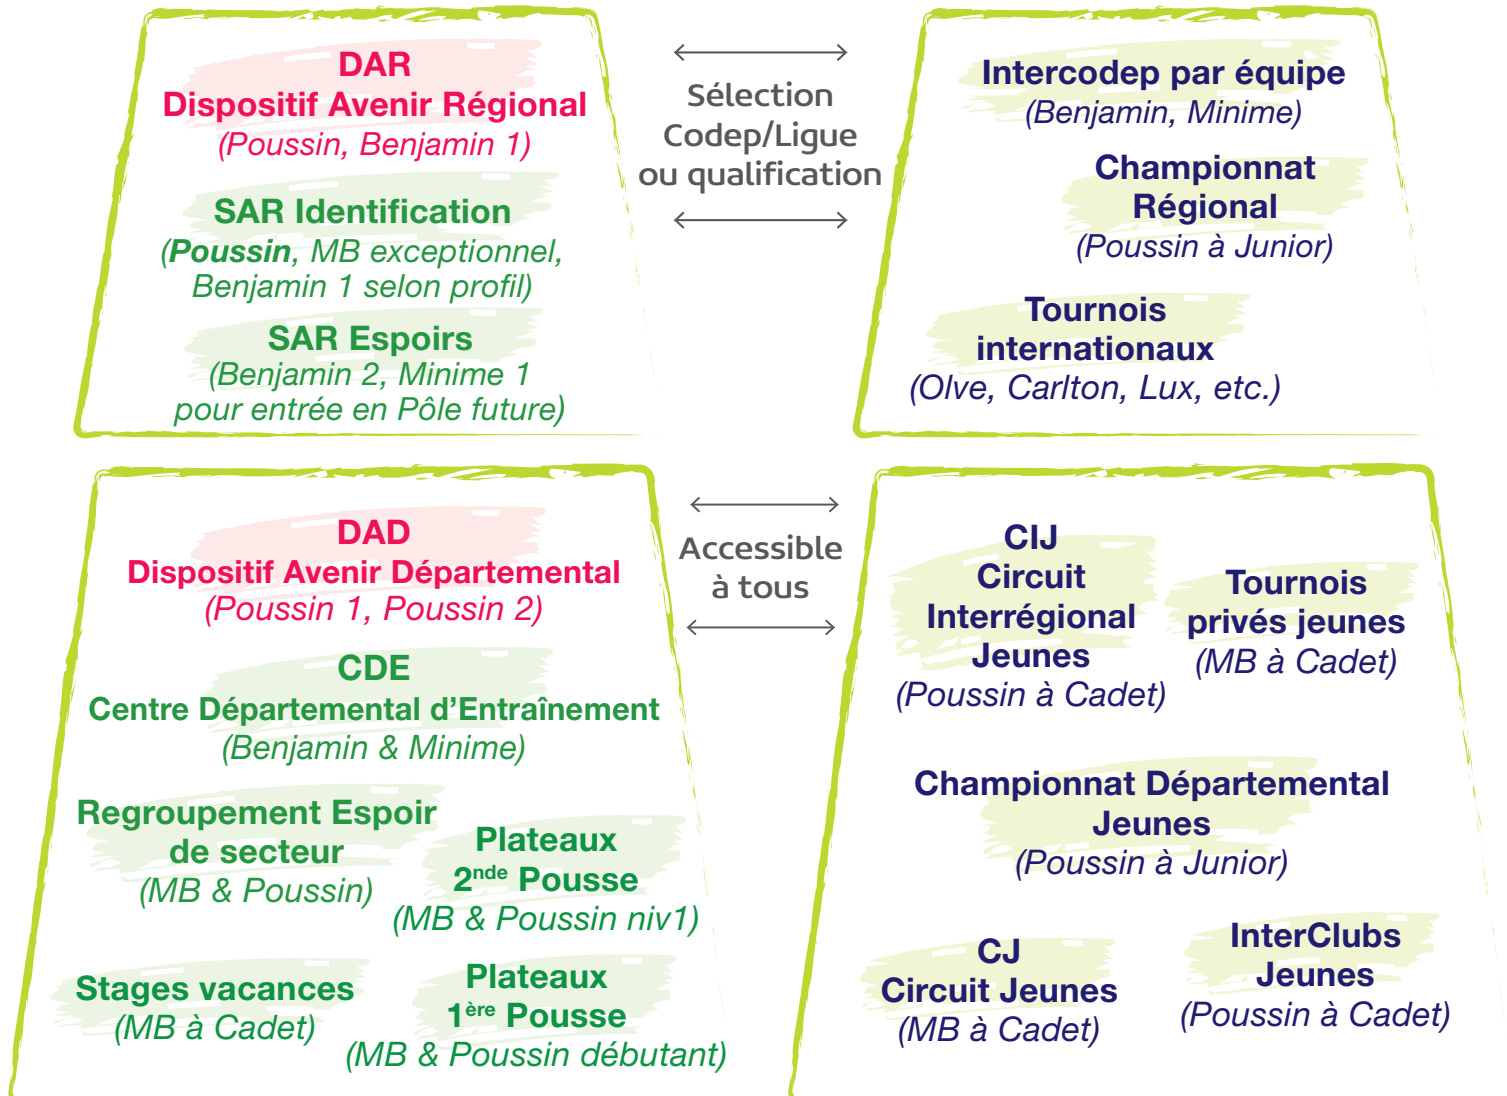

Et sinon, à part m'entraîner dans mon club je peux faire quoi d'autre ?

Au niveau départemental et régional

Formation / Détection

Compétition

Stage arbitre
à partir de 11 ans

Entraînement
Club

Tu as besoin d'informations ?
Pose des questions à ton entraîneur,
ou appelle ton référent de secteur !